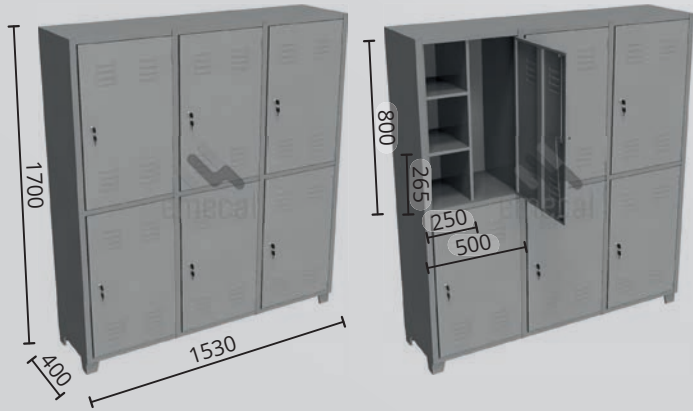

Roupeiros

Ref: RP-6p NR-24.2