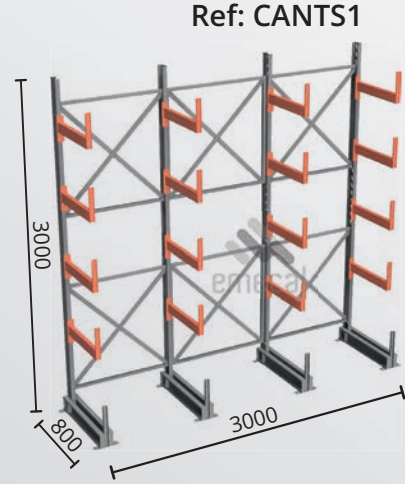

Porta pallet e cantilever

1200, 2000 ou 2400 por nível

Longarinas de encaixe

Laterais chumbadas no piso (opcional)

Braços encaixados e parafusados

Bases chumbadas no piso (opcional)

1000 por nível

- Azul
- Branco
- Cinza
- Laranja
- Preto
- Verde
- Vermelho