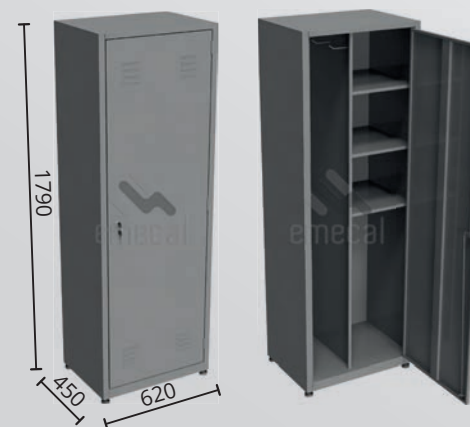

# Armários

Ref: AMG1

Ref: AMG12

Ref: AMP1

Ref: AMG120

Ref: DML

Ref: AML1

25 por prateleira

Fechadura tipo maçaneta (opcional)

Hastes de travamento superior e inferior

Prateleiras reguláveis

Nivelador de piso (opcional)

Pé em chapa reforçada (opcional)

Obs: AML1  
- Prateleiras fixas  
- Nivelador de piso incluso