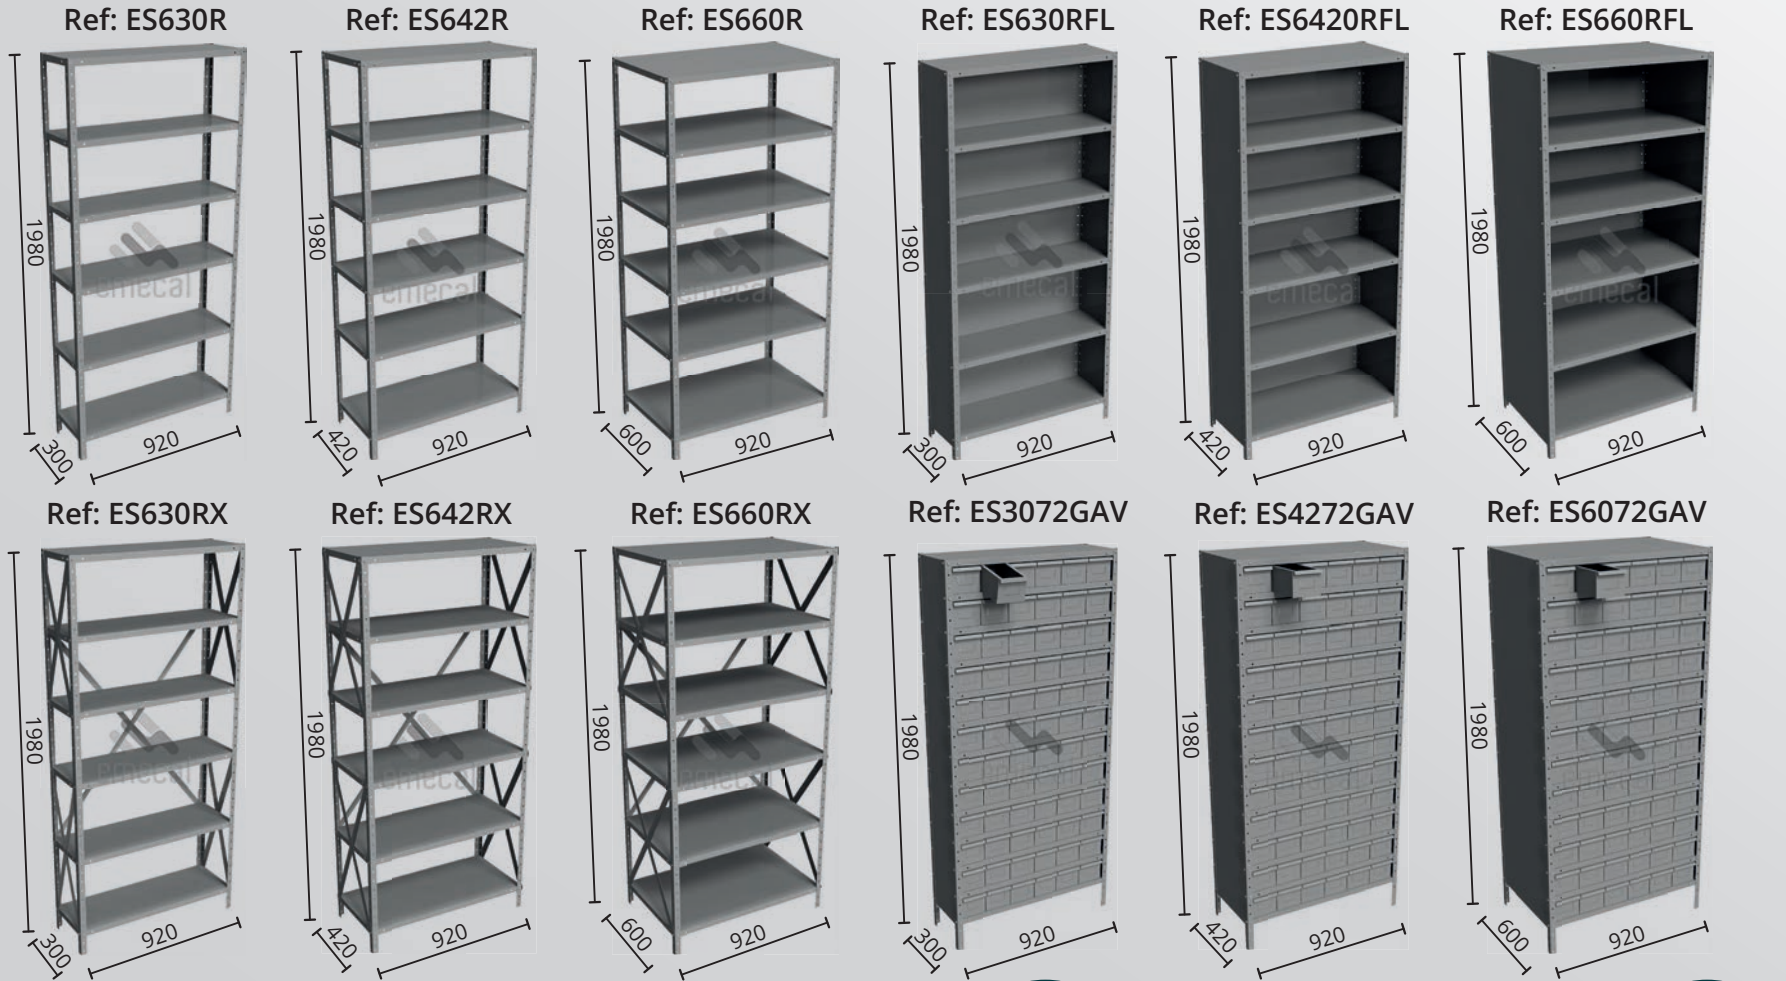

Estantes

25 por prateleira

- Azul
- Branco
- Cinza
- Laranja
- Preto
- Verde
- Vermelho