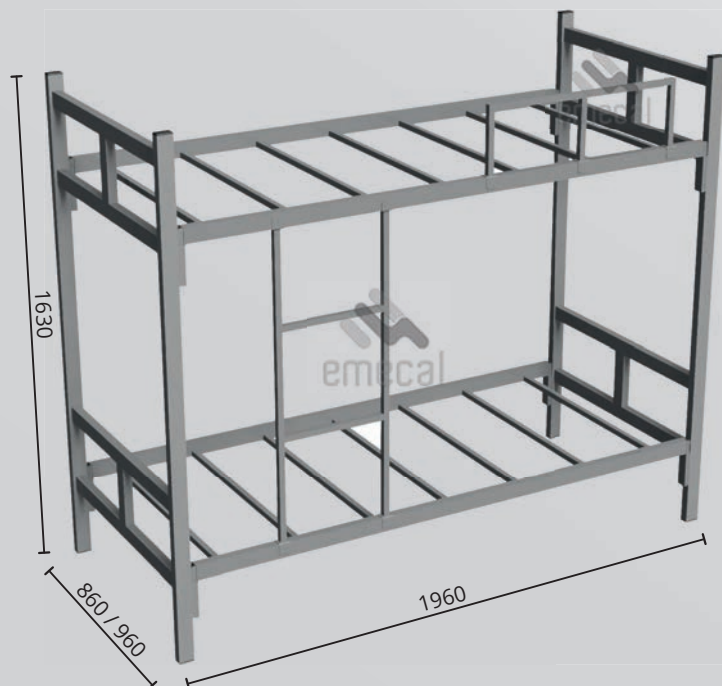

Beliche e cama

Ref: BEL86 / BEL96

Ref: CAM86 / CAM96