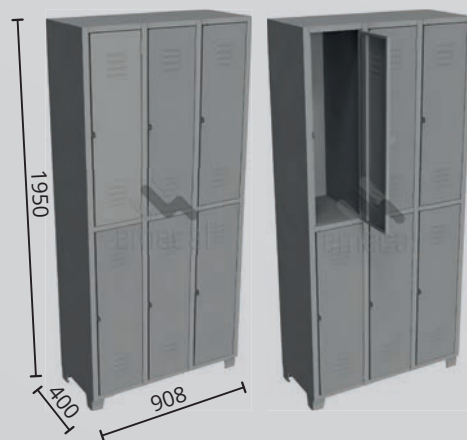

Roupeiros

Ref: RP-60

15 por prateleira

- Azul
- Branco
- Cinza
- Laranja
- Preto
- Verde
- Vermelho