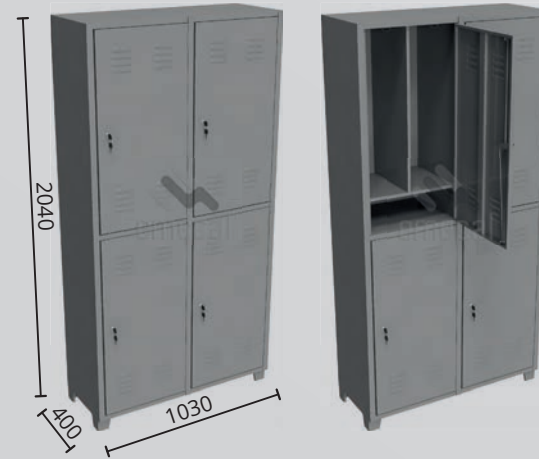

# Roupeiros

Ref: RP-6p NR-24.2

Ref: RP-4p NR-24.2

Ref: RP-2p NR-24.2

Ref: RP-6a NR-24.2

Ref: RP-4a NR-24.2

Ref: RP-2a NR-24.2

Kg  
15 por prateleira

- Azul
- Branco
- Cinza
- Laranja
- Preto
- Verde
- Vermelho

Pitão (opcional)

Fechadura

Porta embutida

Porta com reforço

Ventilação

Porta-etiqueta (opcional)

Nivelador de piso (opcional)