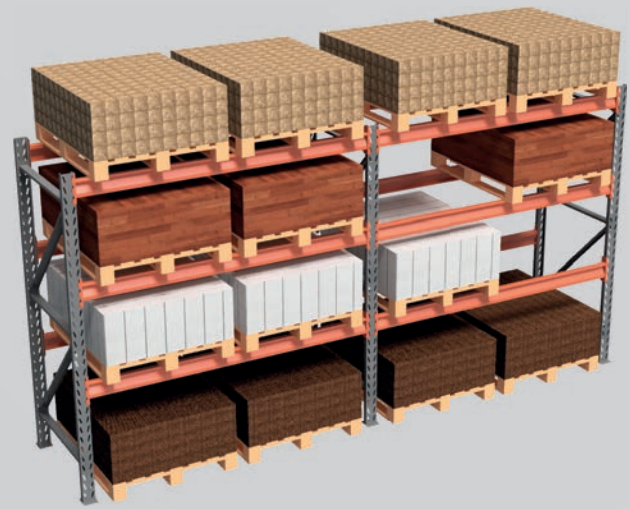

# Porta pallet e cantilever

1200, 2000 ou 2400 por nível

Longarinas de encaixe

Laterais chumbadas no piso (opcional)

Braços encaixados e parafusados

Bases chumbadas no piso (opcional)

1000 por nível

- Azul
- Branco
- Cinza
- Laranja
- Preto
- Verde
- Vermelho