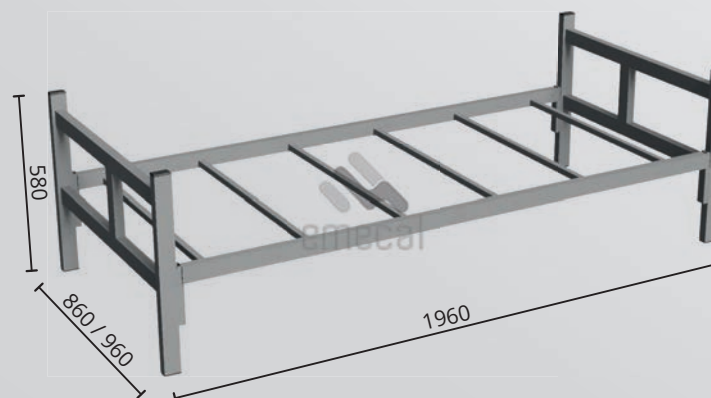

- Azul
- Branco
- Cinza
- Laranja
- Preto
- Verde
- Vermelho