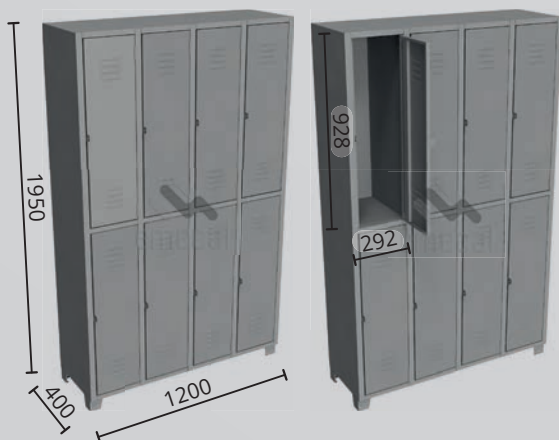

Roupeiros

Ref: RP-80

15 por prateleira

- Azul
- Branco
- Cinza
- Laranja
- Preto
- Verde
- Vermelho