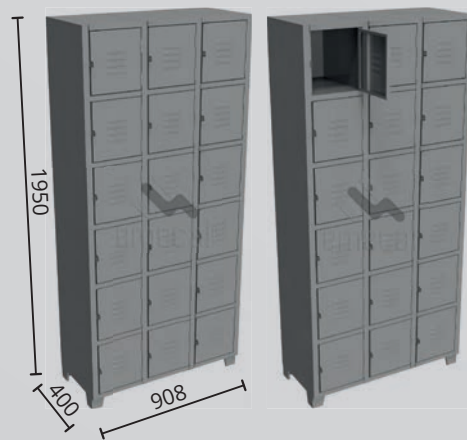

Porta-etiqueta (opcional)

Prateleira (opcional)

Cabide

Nivelador de piso (opcional)

Pé em chapa reforçada

# Roupeiros

Ref: RP-200

Ref: RP-150

Ref: RP-100

Ref: RP-50

15 por prateleira

Ref: RP-24

Ref: RP-18