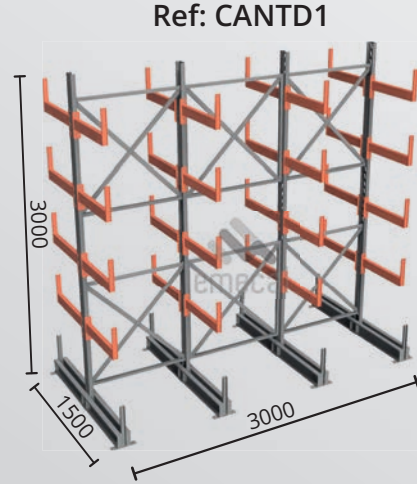

Porta pallet e cantilever

1200, 2000 ou 2400 por nível

Longarinas de encaixe

Laterais chumbadas no piso (opcional)

Braços encaixados e parafusados

Bases chumbadas no piso (opcional)

1000 por nível

- Azul
- Branco
- Cinza
- Laranja
- Preto
- Verde
- Vermelho