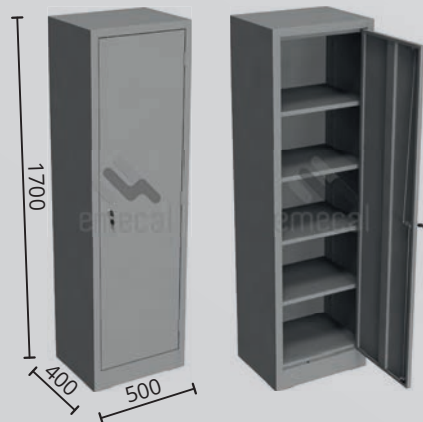

# Armários

Ref: AMG1

Ref: AMG12

Ref: AMP1

Ref: AMG120

Ref: DML

Ref: AML1

25 por prateleira

Fechadura tipo maçaneta (opcional)

Hastes de travamento superior e inferior

Prateleiras reguláveis

Nivelador de piso (opcional)

Pé em chapa reforçada (opcional)

Obs: AML1  
- Prateleiras fixas  
- Nivelador de piso incluso