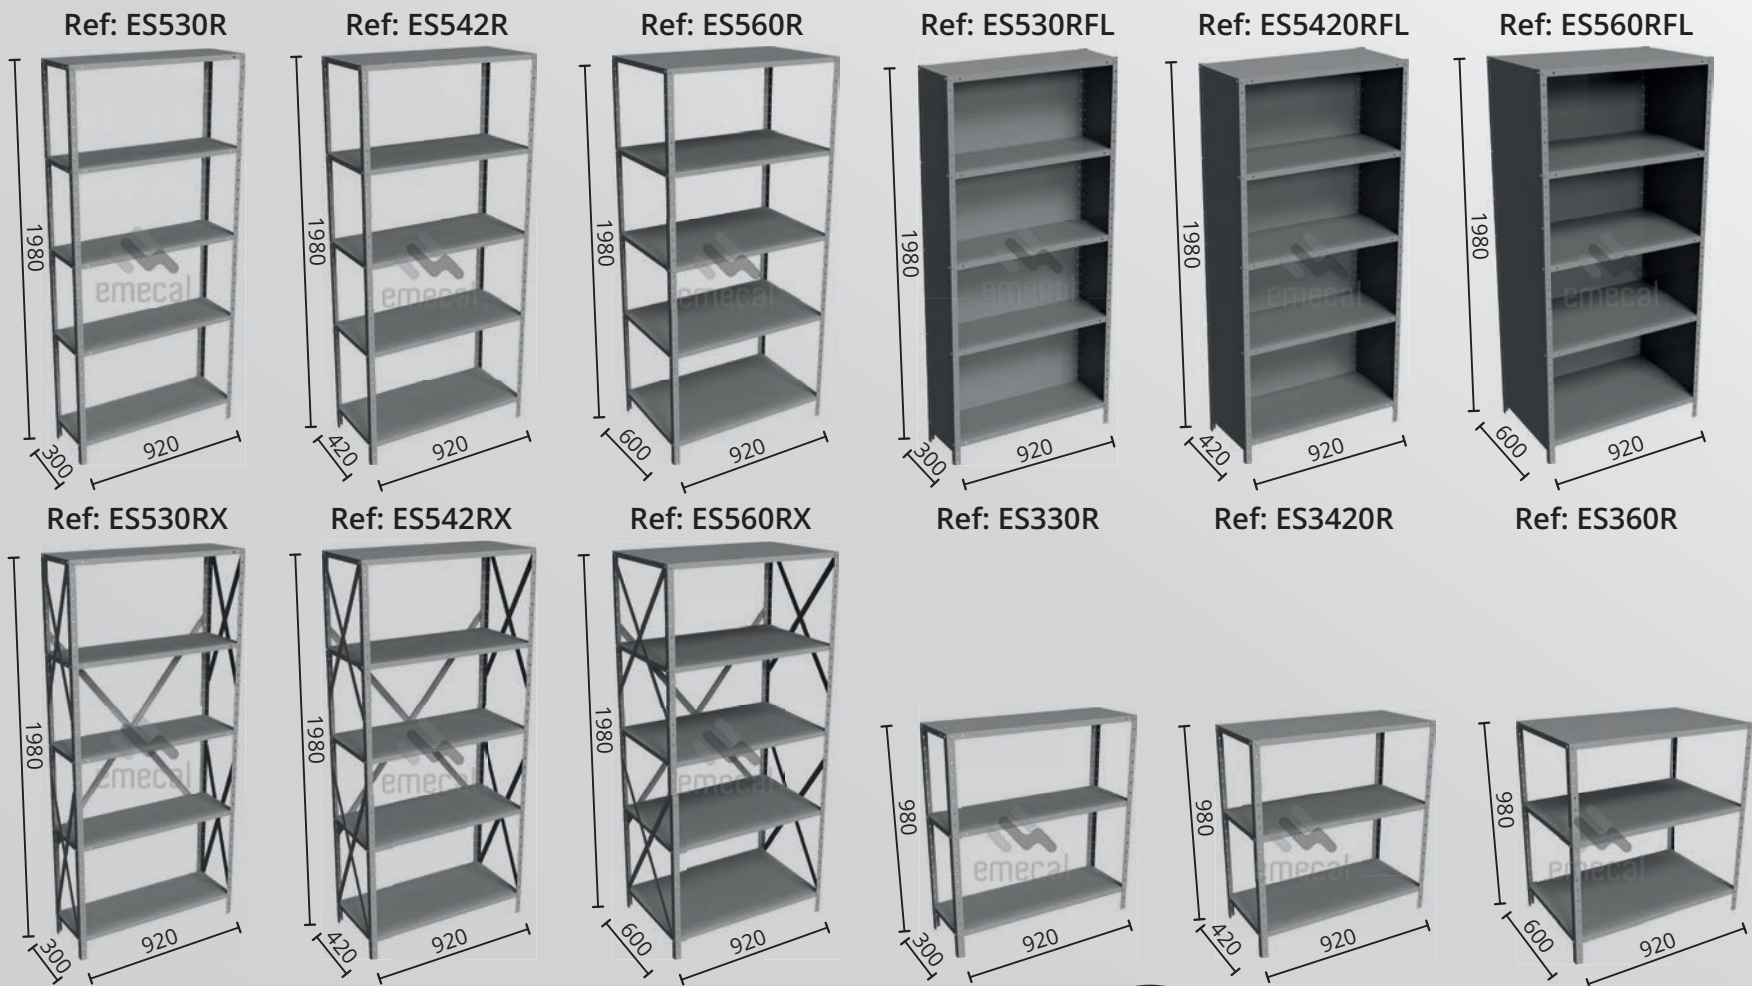

# Estantes

 25 por prateleira

- Azul 
- Branco 
- Cinza 
- Laranja 
- Preto 
- Verde 
- Vermelho 

Prateleira com reforço

Prateleira com dobras duplas nas laterais e triplas na frontal e posterior (opcional)

Coluna reforçada com 50mm entre furos

Sapata plástica

Painél fundo e lateral

X fundo e lateral

Gaveta

# Estantes

Prateleira com reforço

Prateleira com dobras duplas nas laterais e triplas na frontal e posterior (opcional)

Coluna reforçada com 50mm entre furos

Sapata plástica

Painél fundo e lateral

X fundo e lateral