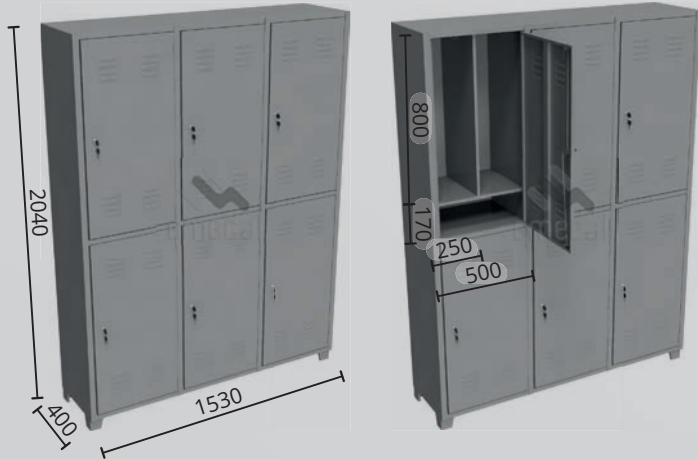

# Roupeiros

Ref: RP-6p NR-24.2

Ref: RP-4p NR-24.2

Ref: RP-2p NR-24.2

Ref: RP-6a NR-24.2

Ref: RP-4a NR-24.2

Ref: RP-2a NR-24.2

Kg  
15 por prateleira

- Azul
- Branco
- Cinza
- Laranja
- Preto
- Verde
- Vermelho

Pitão (opcional)

Fechadura

Porta embutida

Porta com reforço

Ventilação

Porta-etiqueta (opcional)

Nivelador de piso (opcional)