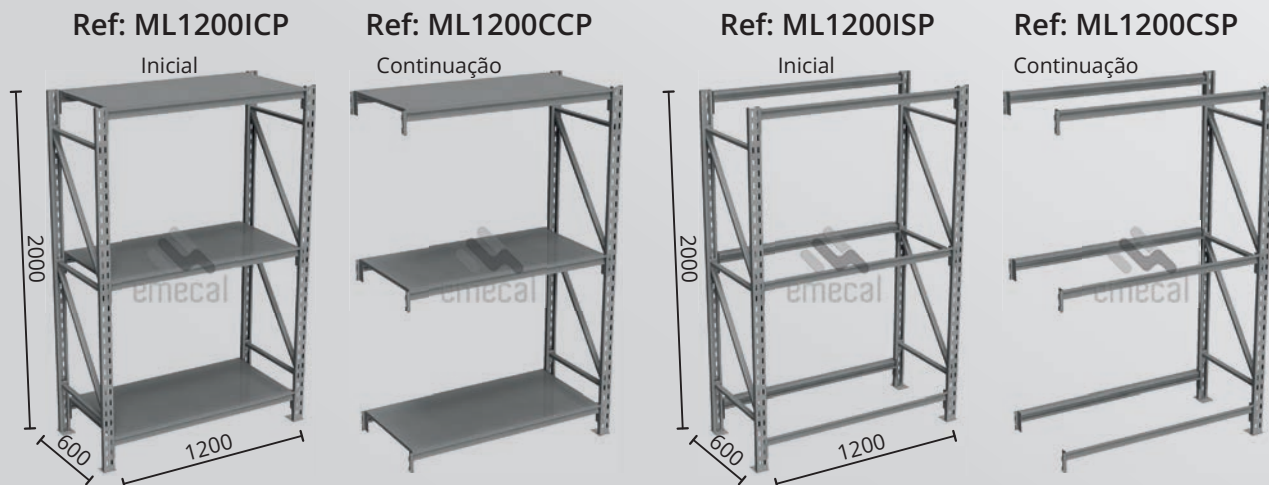

Estantes mini porta pallet

Longarinas de encaixe
Longarinas com aba para reter a prateleira
Laterais chumbadas no piso (opcional)

Kg
200 por nível